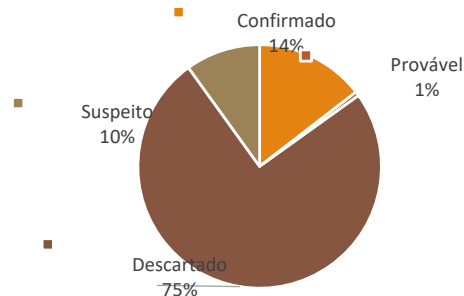

Relatório Diário de Casos de Monkeypox - MPX

Data da atualização: 14/11/2022

Classificação dos casos notificados de MPX

Classificação	n
Confirmado	76
Provável	3
Descartado	392
Suspeito	52
Total	523

Casos notificados de MPX segundo município de residência e classificação.

Município de Residência - PB	Confirmado	Provável	Descartado	Suspeito	Total
Aguiar	-	-	1	-	1
Alagoinha	-	-	1	-	1
Alhandra	-	-	1	-	1
Araçagi	-	-	1	-	1
Areia	-	-	4	2	6
Assunção	-	-	1	-	1
Barra de Santana	-	-	3	-	3
Barra de São Miguel	1	-	-	-	1
Bayeux	2	-	11	-	13
Belém	-	-	2	-	2
Boa Ventura	-	-	1	-	1
Brejo do Cruz	-	-	2	-	2
Cabedelo	10	-	33	-	43
Cajazeiras	-	-	7	2	9
Campina Grande	4	-	15	4	23
Conceição	-	-	-	1	1
Conde	2	-	5	-	7
Coremas	-	-	1	-	1
Coxixola	-	-	1	-	1
Cruz do Espírito Santo	-	-	2	-	2
Cuité	-	-	2	1	3
Cuité de Mamanguape	-	-	1	-	1
Gado Bravo	-	-	1	-	1
Guarabira	-	-	1	-	1
Gurinhém	-	-	2	-	2
Ingá	-	-	2	-	2
Itabaiana	-	-	1	-	1
Itatuba	-	-	-	1	1
Jacaraú	-	-	1	-	1
João Pessoa	53	2	220	33	308
Juarez Távora	-	-	1	-	1
Juripiranga	-	-	1	-	1
Lagoa Seca	-	-	1	-	1
Lucena	-	-	8	5	13
Mamanguape	-	-	2	-	2
Manairá	1	-	-	1	2
Mari	1	1	1	-	3
Massaranduba	-	-	1	-	1
Mogeiro	-	-	1	-	1
Monteiro	-	-	4	-	4
Mulungu	-	-	1	-	1
Nova Palmeira	-	-	2	-	2
Patos	1	-	-	-	1
Picuí	-	-	2	-	2
Pilar	-	-	1	-	1
Pitimbu	-	-	3	-	3
Pombal	-	-	2	-	2
Prata	-	-	1	-	1
Princesa Isabel	-	-	2	1	3
Quixabá	-	-	1	-	1
Remígio	-	-	1	-	1
Riachão do Bacamarte	-	-	1	-	1
Rio Tinto	-	-	1	-	1
Santa Rita	-	-	17	-	17
São Bento	1	-	1	-	2
Sapé	-	-	4	1	5
Serra Branca	-	-	1	-	1
Serra Redonda	-	-	1	-	1
Serraria	-	-	2	-	2
Solânea	-	-	1	-	1
Soledade	-	-	1	-	1
Sousa	-	-	2	-	2
Umbuzeiro	-	-	1	-	1
PB	76	3	392	52	523